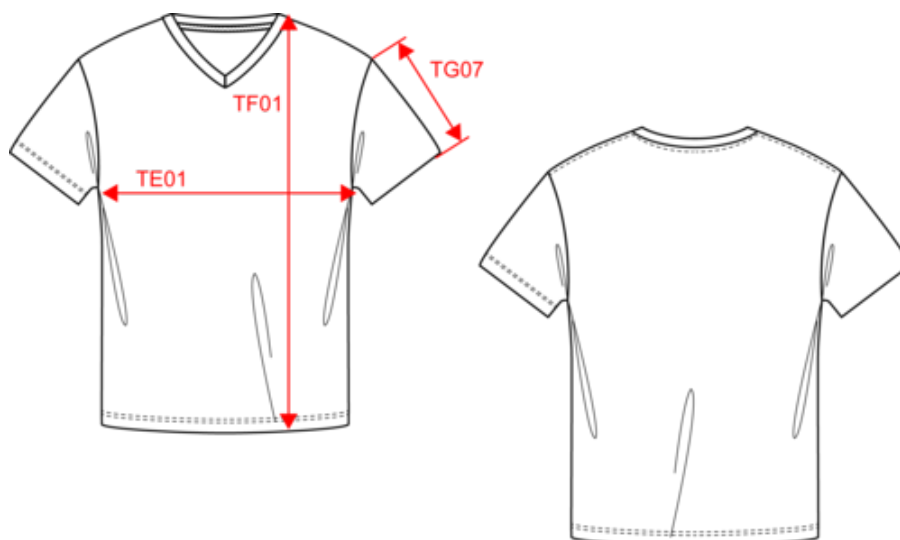

KARIBAN

K357

T-shirt col V manches courtes

- Lavage enzymes et coton peigné : maintien d'une surface lisse après plusieurs lavages.
- Toucher doux et excellente imprimabilité.
- Grand choix de couleurs.

Coloris unis 100% coton. Coloris Ash Heather : 98% coton / 2% viscose. Coloris Oxford Grey : 90% coton / 10% viscose. Coton peigné avec lavage aux enzymes. Coupe ajustée. Bande de propreté à l'encolure (White pour le coloris White, Dark Grey pour le coloris Oxford Grey et Oxford Grey pour tous les autres coloris). Finition double aiguille bas de manche et bas de vêtement. Certifié STANDARD 100 by OEKO-TEX® N° CQ1007/7, IFTH.

Tableau équivalence des tailles par pays en dernière page.

Informations Complémentaires

Logistique

Pays d'origine

Code douanier

Conditions de lavage

Existe aussi en version

K381

KARIBAN

K357

T-shirt col V manches courtes

Dimensions (cm)

Mesures en cm	S	M	L	XL	XXL	3XL	4XL
TE01 - 1/2 largeur poitrine à 1.5cm de l'emmanchure	49.00	52.00	55.00	58.00	61.00	64.00	67.00
TF01 - Hauteur totale de l'HSP	70.00	72.00	74.00	76.00	78.00	80.00	82.00
TG07 - Longueur manche courte	20.50	21.25	22.00	22.75	23.50	24.25	25.00